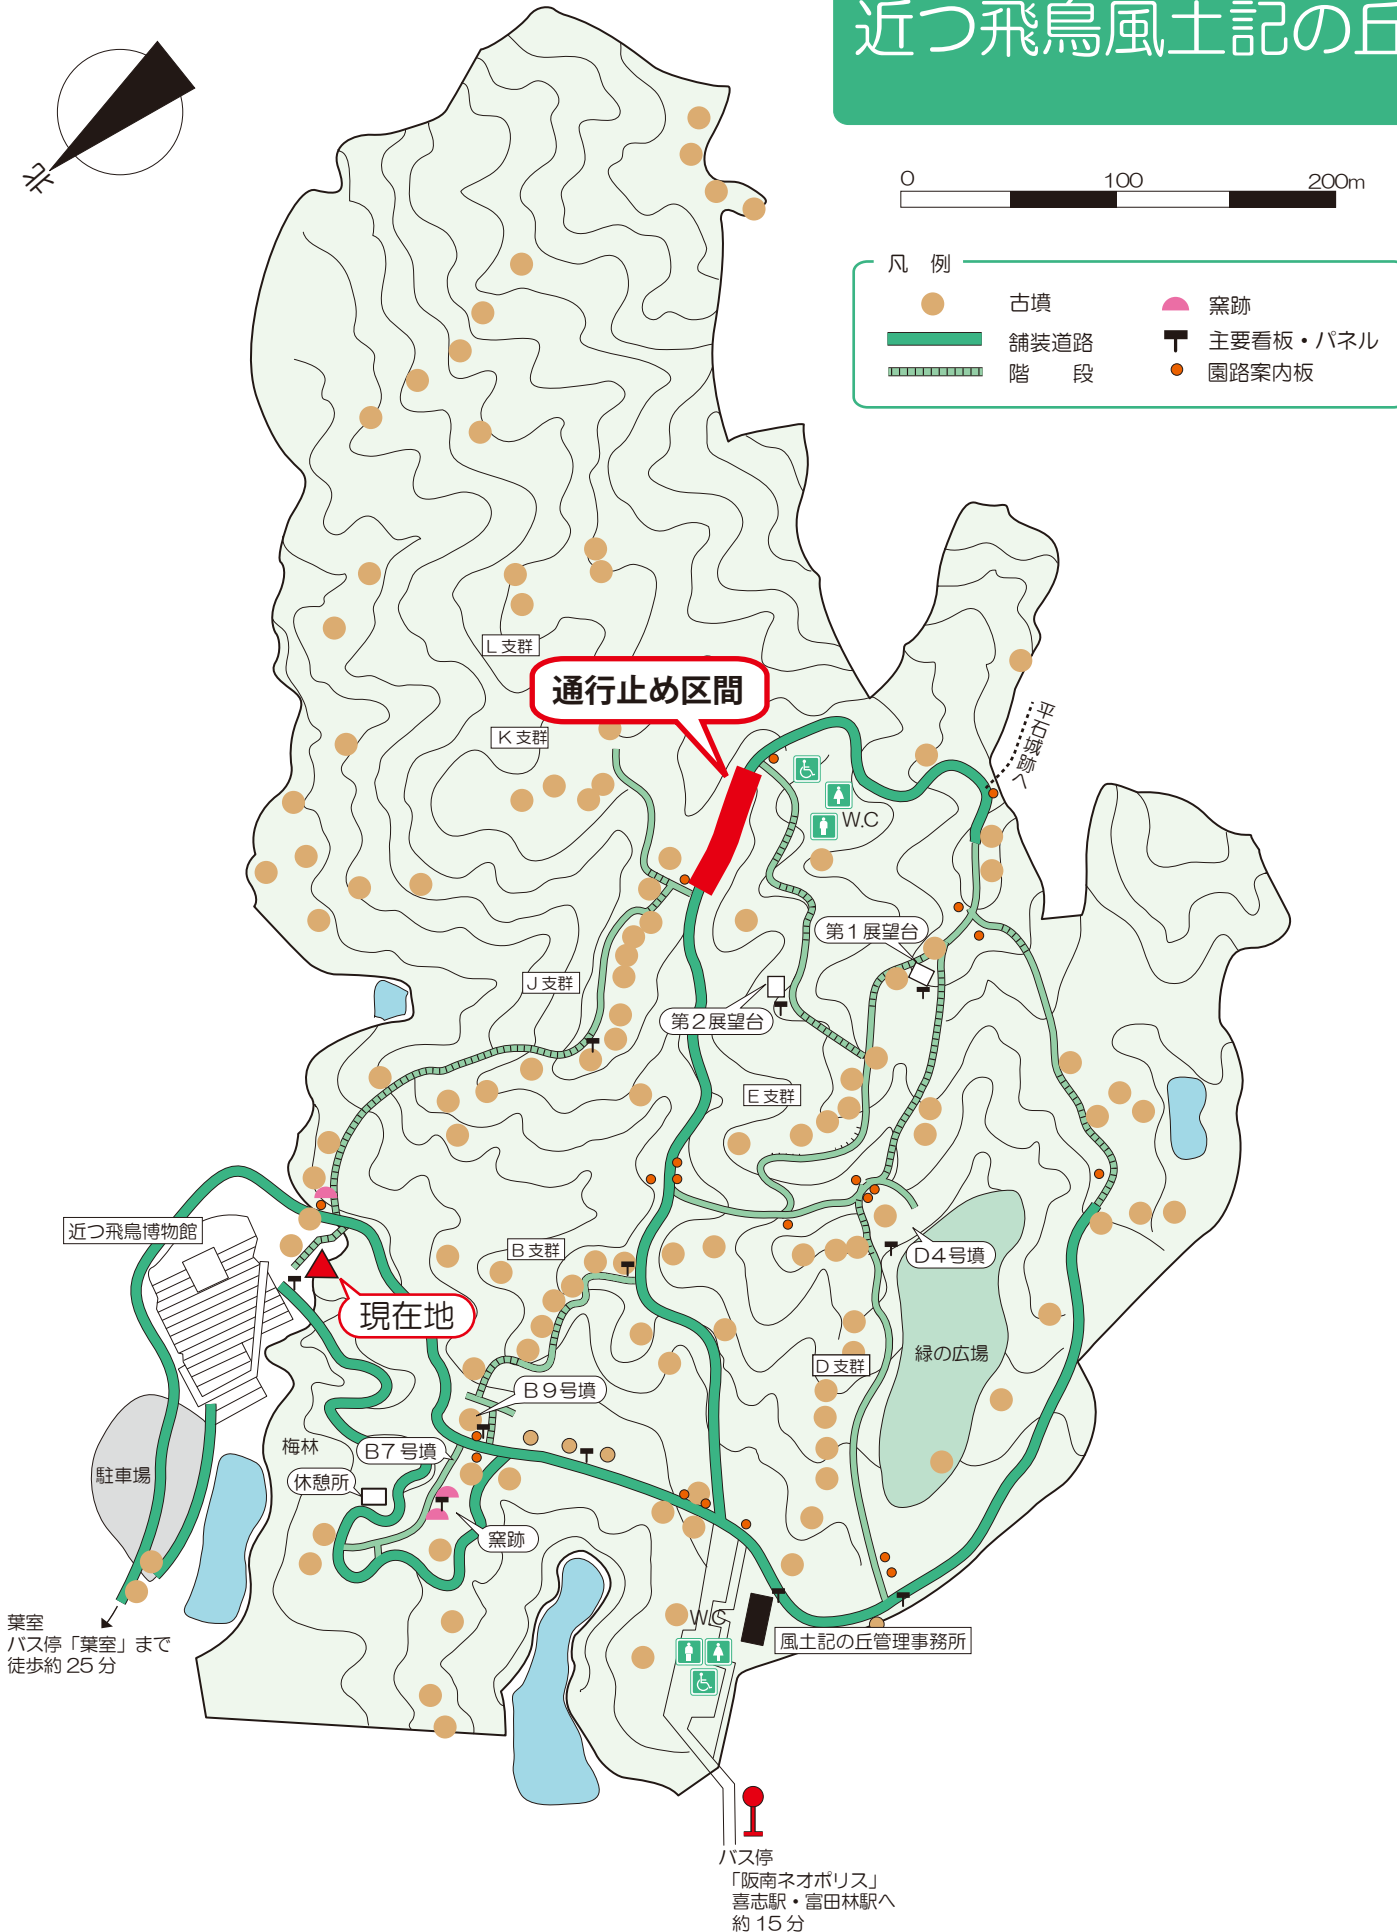

近つ飛鳥風土記の丘

0 100 200m

凡例

- 古墳
- 窯跡
- 舗装道路
- 階段
- 主要看板・パネル
- 園路案内板

大阪近つ飛鳥風土記の丘

〒585-0001 大阪府南河内郡河南町東山
TEL. 0721-93-8321 (近つ飛鳥博物館)