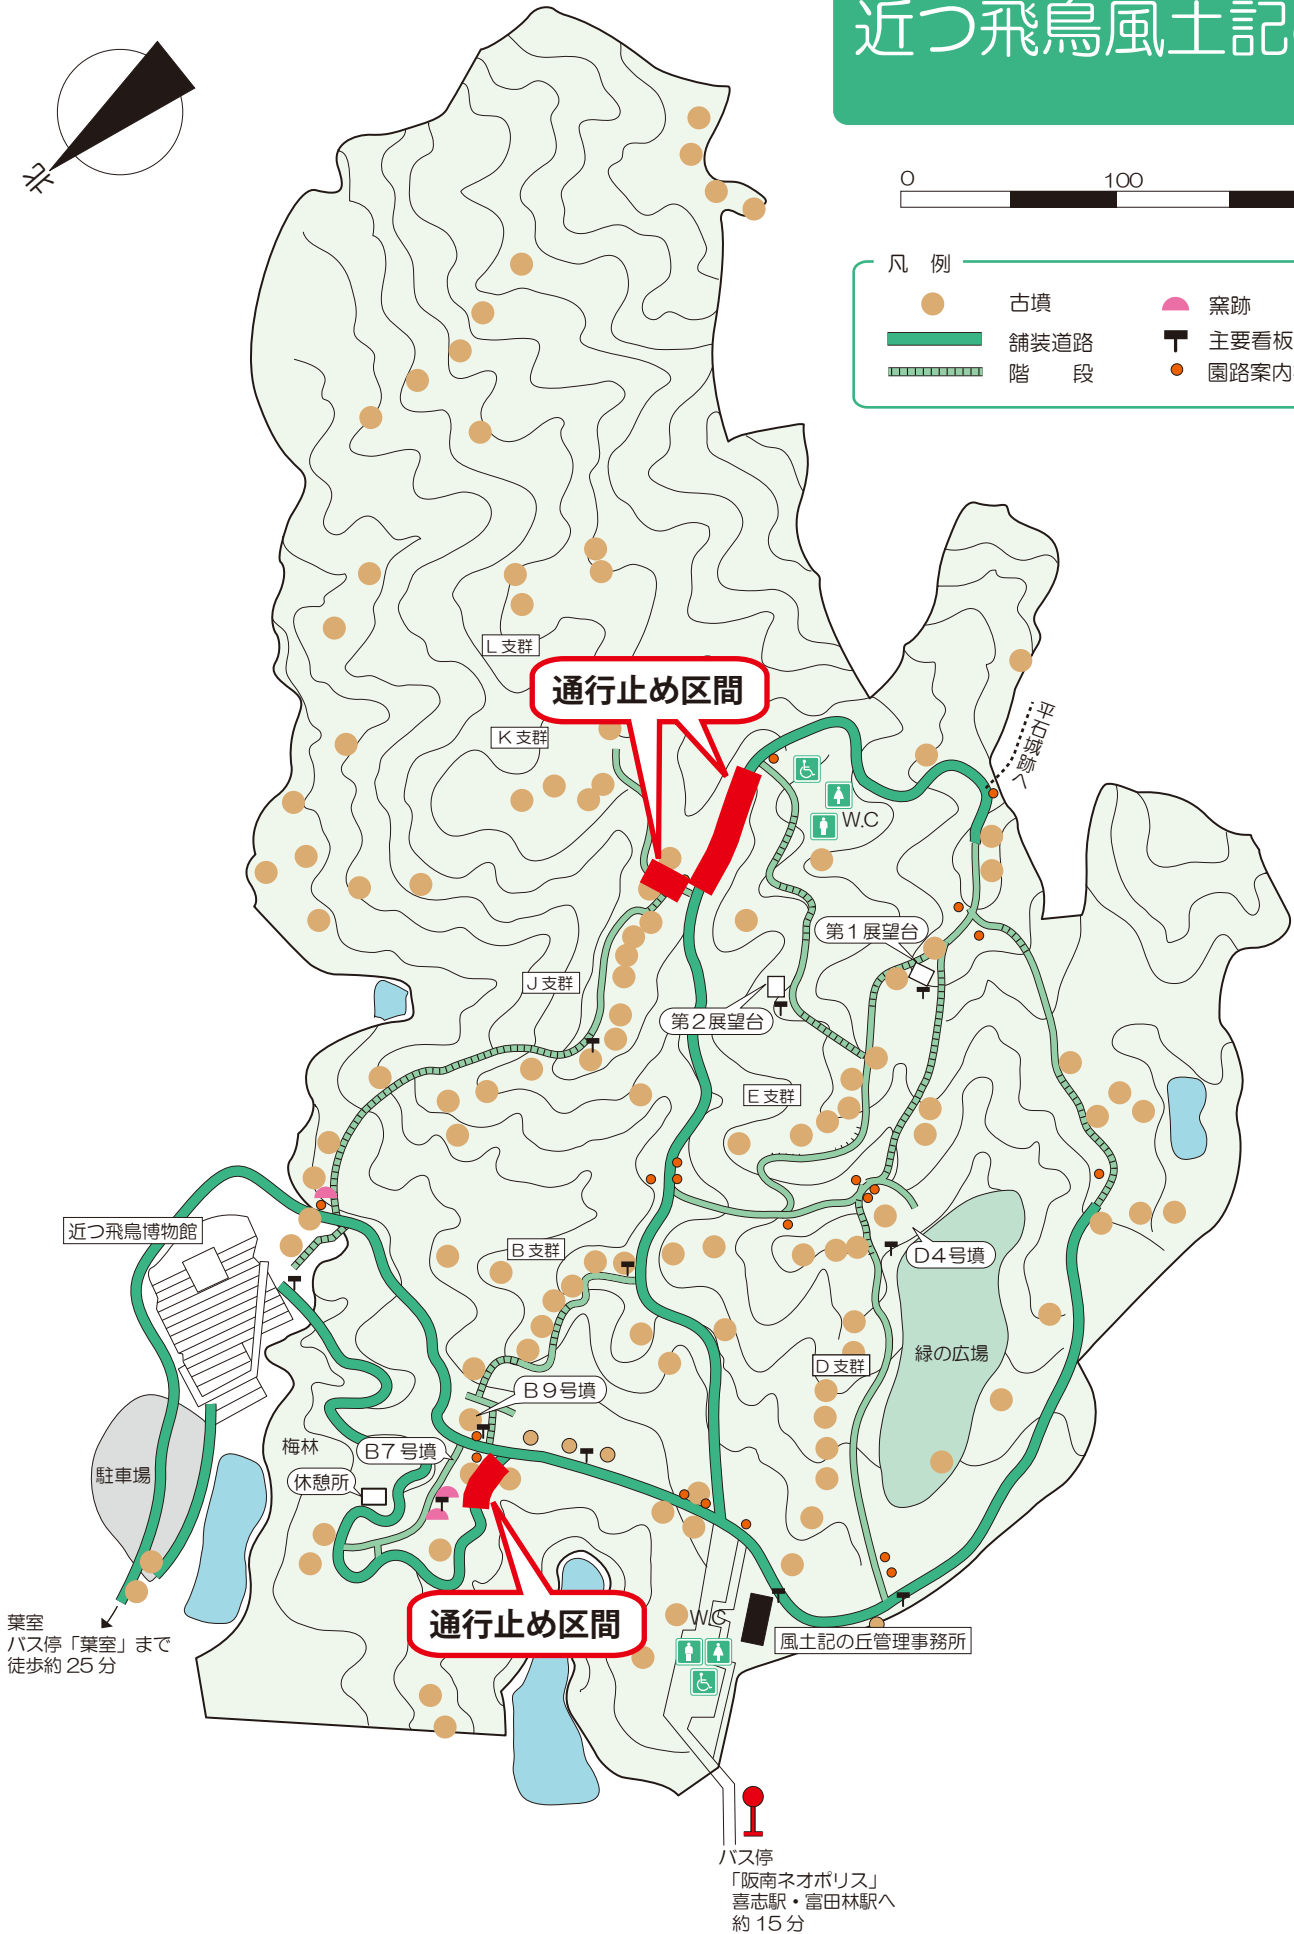

# 近つ飛鳥風土記の丘

0 100 200m

凡 例

- 古墳 (Orange circle)
- 舗装道路 (Green line)
- 階段 (Green dashed line)
- 窯跡 (Pink circle)
- 主要看板・パネル (Black T-shape)
- 園路案内板 (Orange circle)

## 大阪近つ飛鳥風土記の丘

〒585-0001 大阪府南河内郡河南町東山  
TEL. 0721-93-8321 (近つ飛鳥博物館)