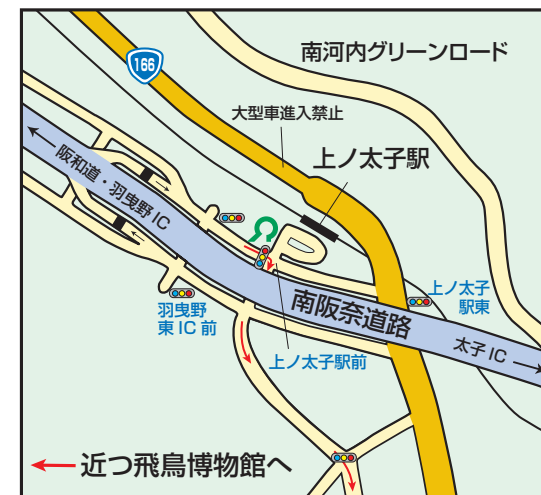

\* マークは、近つ飛鳥博物館の案内板設置箇所です。

A.羽曳野東IC付近案内図

B.太子IC付近案内図